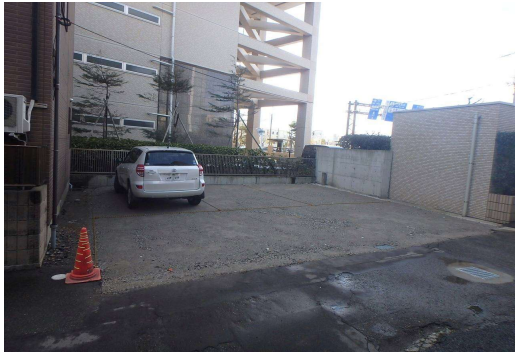

貸駐車場	賃料 13,750 円	物件名 三和町月極駐車場	所在地 新潟市中央区三和町1661番6