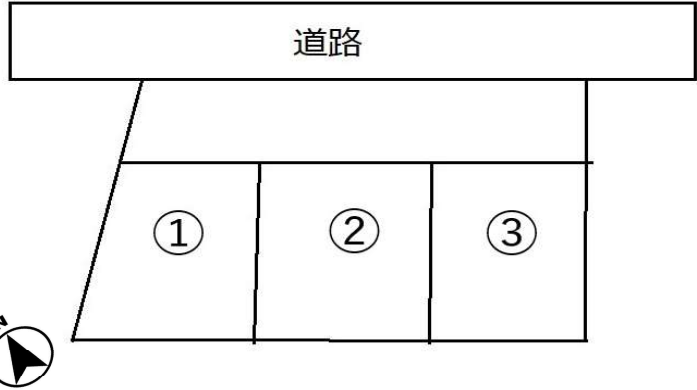

賃貸条件	敷金	-	円	礼金	-	円
	車両制限					
引渡し	現況	空	引渡し時期	即時		
備考	※各種情報と現況に差異がある場合は、現況を優先とさせていただきます。